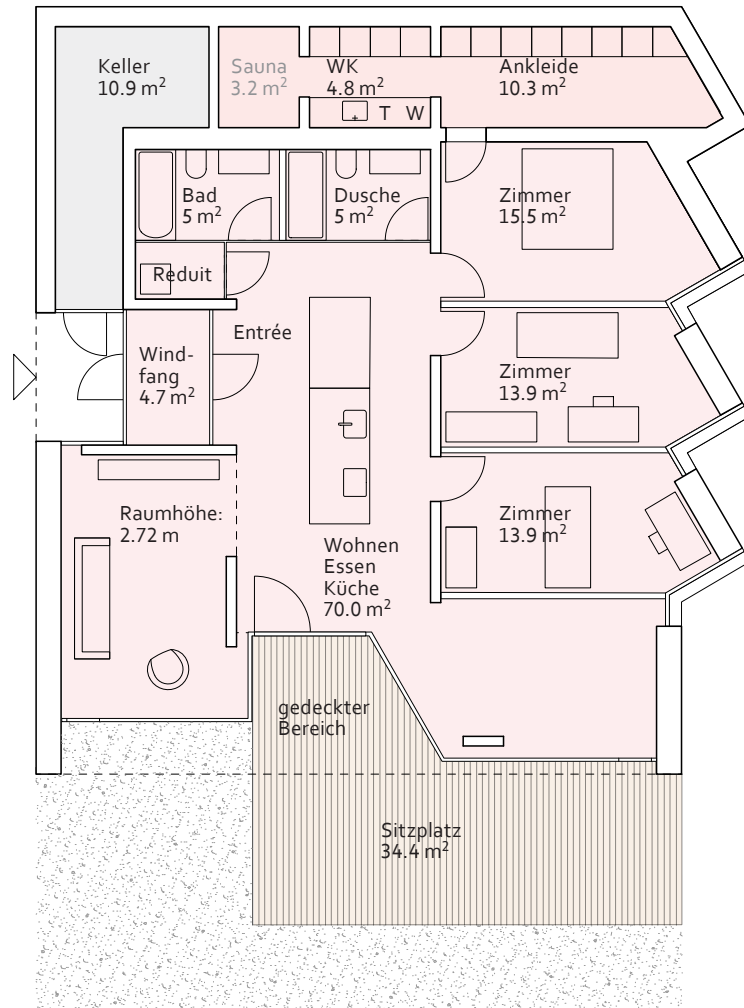

Wohnung A1

4.5-Zimmer Gartenwohnung West

sommerhalde

Anzahl Zimmer:	4.5
Wohnfläche HNF:	146.3 m ²
Sitzplatz, total:	34.4 m ²
davon gedeckt:	8.5 m ²
Keller:	10.9 m ²

0m 5m

Masstab 1:150 / A4