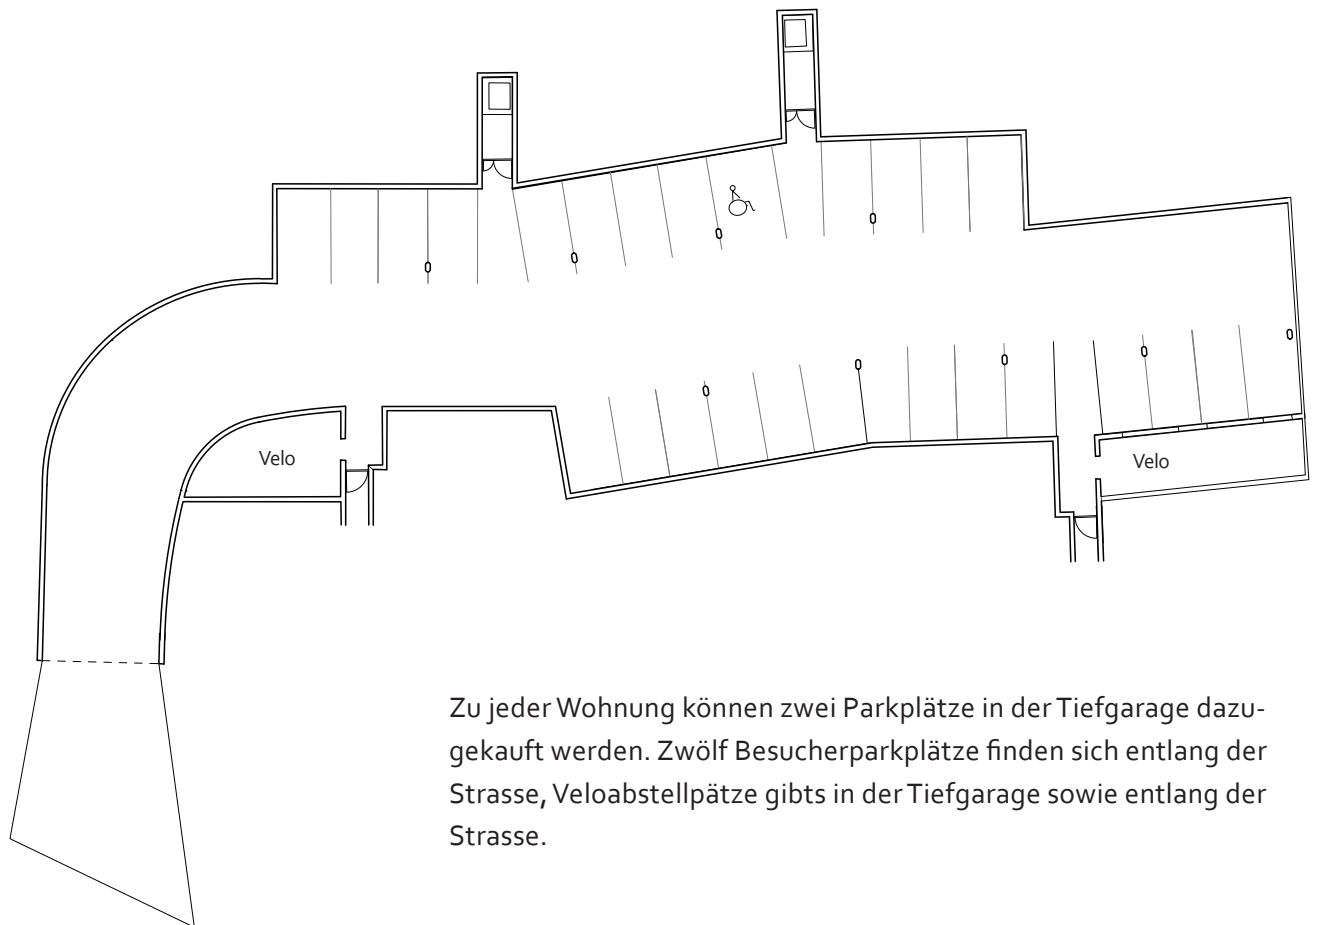

Garage

Zu jeder Wohnung können zwei Parkplätze in der Tiefgarage dazugekauft werden. Zwölf Besucherparkplätze finden sich entlang der Strasse, Veloabstellplätze gibts in der Tiefgarage sowie entlang der Strasse.

sommerhalde

Anzahl Parkplätze	28
Anzahl Veloräume	2

Massstab 1:400 / A4